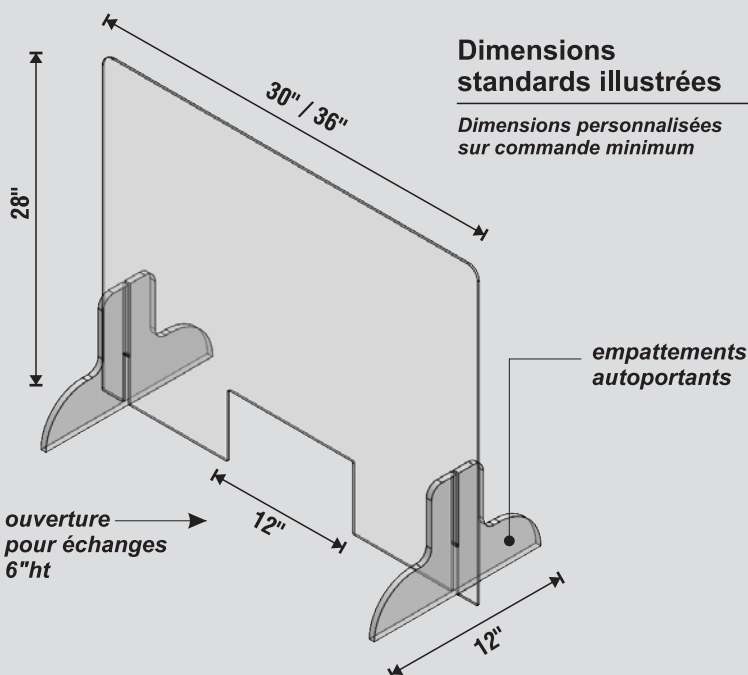

La Corporation des concessionnaires
d'automobiles du Québec

ÉCRAN DE PROTECTION

AUTOPORTANT - FACILE D'ENTRETIEN

ACCUEILLANT ET SÉCURITAIRE

L'écran autoportant de protection est conçu spécialement pour protéger votre personnel et votre clientèle à l'exposition du coronavirus (COVID-19).

- Autoportant en acrylique transparent
- Soutien rigide
- Design d'appoint
- Facilité de montage
- Pose sans percements
- Facile d'entretien

185\$
L'UNITÉ / 30"

195\$
L'UNITÉ / 36"

5% DE RABAIS

POUR COMMANDES DE 15 UNITÉS ET PLUS